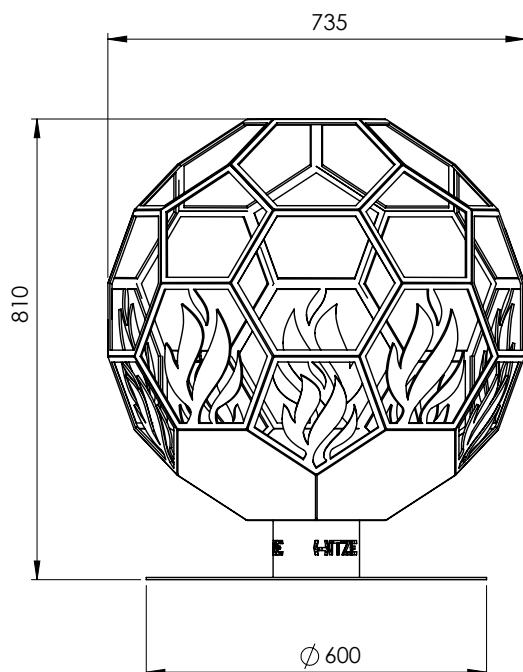

PODSTAWOWE INFORMACJE O PRODUKCIE

- Funkcja użytkowa i dekoracyjna.
- Zdemontowana górna część.
- Palenisko wykonane ze stali kottowej o grubości 4 mm.
- Ruszt wykonany ze stali nierdzewnej (dostępny osobno).

PALENISKO OGRODOWE HOGAR01

Rodzaj	palenisko ogrodowe
Materiał obudowy	stal kottowa 4 mm (P265GH)
Materiał rusztu	stal nierdzewna
Waga	ok. 32 kg
Wymiary	810 x 735 mm
Paliwo	drewno, węgiel drzewny lub brykiet z węgla drzewnego
Max. masa jednorazowego załadunku paliwa	3- 3,5 kg

PRODUCT INFORMATION

- Decorative and usable function.
- Removable top part.
- Hearth made of 4mm thick boiler steel.
- Grate made of stainless steel (available separately).

GARDEN FIREPLACE HOGAR01

Type	garden fireplace
Body material	boiler steel 4 mm (P265GH)
Grate material	stainless steel
Weight	ca. 32 kg
Dimensions	810 x 735 mm
Fuel	wood, charcoal, charcoal briquettes
Max. weight of single fuel load	3- 3,5 kg