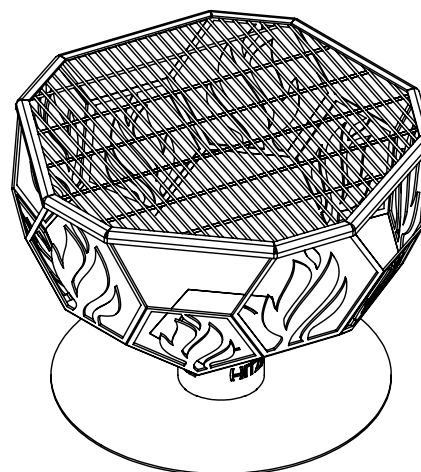

PODSTAWOWE INFORMACJE O PRODUKCIE

- Funkcja użytkowa i dekoracyjna.
- Zdemontowana górna część.
- Palenisko wykonane ze stali kottowej o grubości 4 mm.
- Ruszt wykonany ze stali nierdzewnej (dostępny osobno).

PALENISKO OGRODOWE HOGAR01

Rodzaj	palenisko ogrodowe
Materiał obudowy	stal kottowa 4 mm (P265GH)
Materiał rusztu	stal nierdzewna
Waga	ok. 32 kg
Wymiary	810 x 735 mm
Paliwo	drewno, węgiel drzewny lub brykiet z węgla drzewnego
Max. masa jednorazowego załadunku paliwa	3- 3,5 kg

PRODUCT INFORMATION

- Decorative and usable function.
- Removable top part.
- Hearth made of 4mm thick boiler steel.
- Grate made of stainless steel (available separately).

GARDEN FIREPLACE HOGAR01

Type	garden fireplace
Body material	boiler steel 4 mm (P265GH)
Grate material	stainless steel
Weight	ca. 32 kg
Dimensions	810 x 735 mm
Fuel	wood, charcoal, charcoal briquettes
Max. weight of single fuel load	3- 3,5 kg